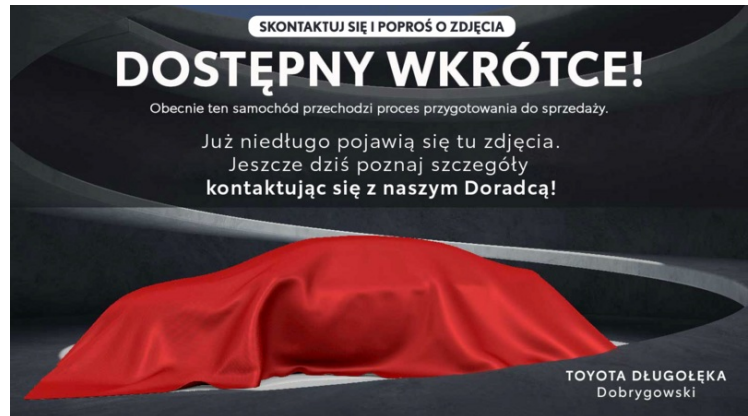

+48 71 721 50 58

autozprzebiegiem@toyotadobrygowski.pl

Poniedziałek - Piątek: 08:00-19:00

Sobota: 08:00-15:00

CHARAKTERYSTYKA POJAZDU

POJEMNOŚĆ
1 987 cm³

ROK PRODUKCJI
2023

DATA PIERWSZEJ
REJESTRACJI
09.10.2023