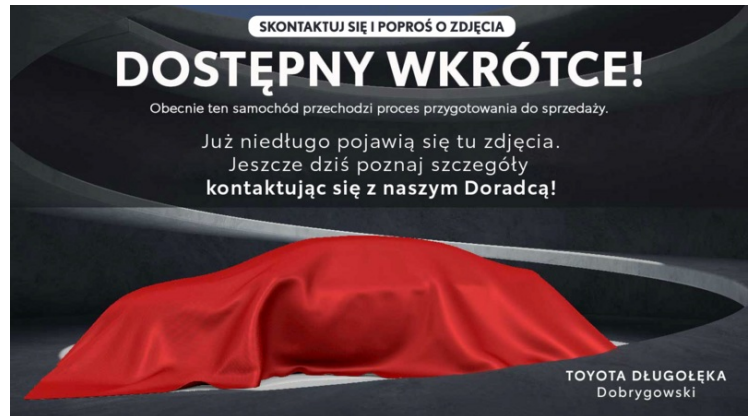

Toyota
Pewne Auto

WYPOSAŻENIE

BEZPIECZEŃSTWO

ASR (kontrola trakcji), Asystent pasa ruchu, Czujnik deszczu, Czujnik zmierzchu, Isofix, Kurtyny powietrzne, Poduszka powietrzna chroniąca kolana, Poduszka powietrzna kierowcy, Poduszka powietrzna pasażera, Poduszki boczne przednie, Elektroniczna kontrola ciśnienia w oponach, System powiadamiania o wypadku

KOMFORT

Bluetooth, Czujniki parkowania przednie, Czujniki parkowania tylne, Elektryczne szyby przednie, Elektryczne szyby tylne, Elektrycznie ustawiane lusterka, Gniazdo USB, Kamera cofania, Klimatyzacja dwustrefowa, Nawigacja GPS, Przyciemniane szyby, Tempomat aktywny, Wielofunkcyjna kierownica, Wspomaganie kierownicy, Dźwignia zmiany biegów wykończona skórą, Kierownica skórzana, Lusterka boczne składane elektrycznie, Elektrycznie ustawiany fotel kierowcy, Felgi aluminiowe 17, Podłokietniki - przód, Ekran dotykowy

INNE

Uruchamianie silnika bez użycia kluczyków, Elektryczny hamulec postojowy

KONTAKT Z DORADCĄ

Doradca ds. Sprzedaży Samochodów Używanych .

+48 71 721 50 58

uzywane@toyotawroclaw.pl

DILER

Toyota Wrocław - Długotęka

Wrocław - Długotęka, ul. Wrocławska 54, Długotęka

www.toyotawroclaw.pl

+48 71 721 50 58

autozprzebiegiem@toyotadobrygowski.pl

Poniedziałek - Piątek: 08:00-19:00
Sobota: 08:00-15:00

CHARAKTERYSTYKA POJAZDU

POJEMNOŚĆ
2 487 cm³

ROK PRODUKCJI
2019

DATA PIERWSZEJ
REJESTRACJI
28.08.2019

PRZEBIEG
95 909 km

MOC
218 KM

RODZAJ NADWOZIA
Sedan

RODZAJ PALIWA
Hybryda

KOLOR NADWOZIA
Brązowy Metalik

SKRZYŃNIA BIEGÓW
Automatyczna (CVT,
eCVT)

LICZBA DRZWI/MIEJSC
4/5

NR SYSTEMOWY
#262212

VIN
JTNB23HK103039801

Sprawdzony stan techniczny

Udokumentowana historia auta