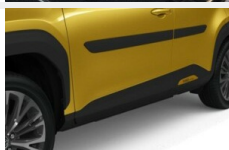

Wykładzina ochronna tylnych siedzeń

Dywaniki / Wykładziny

339 zł

Zestaw kosmetyków samochodowych Toyota

Kosmetyki

183 zł

Listwy boczne

Nadwozie