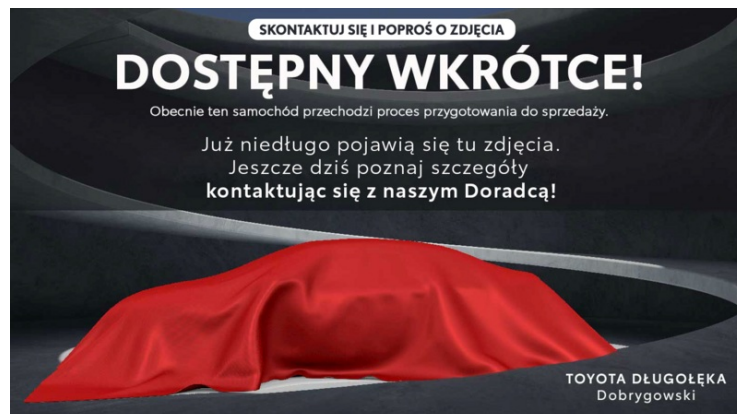

## DILER

Toyota Wrocław - Długotęka

Wrocław - Długotęka, ul. Wrocławska 54, Długotęka

www.toyotawroclaw.pl

+48 71 721 50 58

autozprzebiegiem@toyotadobrygowski.pl

Poniedziałek - Piątek: 08:00-19:00  
Sobota: 08:00-15:00