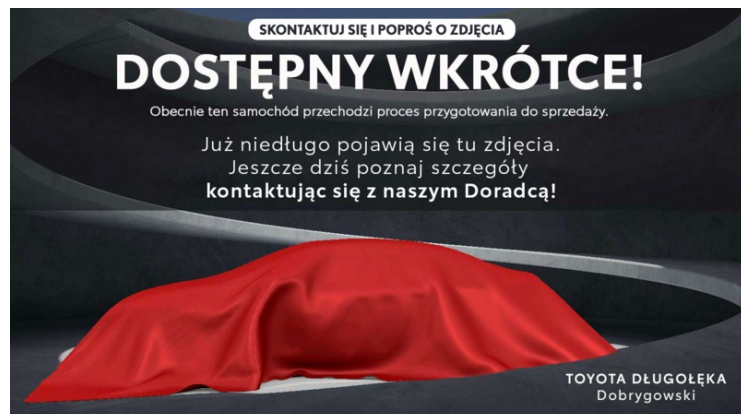

WYPOSAŻENIE

BEZPIECZEŃSTWO

ABS, ASR (kontrola trakcji), Asystent pasa ruchu, Czujnik deszczu, Czujnik zmierzchu, ESP (stabilizacja toru jazdy), Isofix, Kurtyny powietrzne, Poduszka powietrzna chroniąca kolana, Poduszka powietrzna kierowcy, Poduszka powietrzna pasażera, Poduszki boczne przednie, Światła LED, Światła do jazdy dziennej, Światła przeciwmgielne, Elektroniczna kontrola ciśnienia w oponach

KOMFORT

Bluetooth, Elektryczne szyby przednie, Elektryczne szyby tylne, Elektrycznie ustawiane lusterka, Gniazdo USB, Kamera cofania, Klimatyzacja dwustrefowa, Nawigacja GPS, Podgrzewane przednie siedzenia, Przyciemniane szyby, Tempomat, Wielofunkcyjna kierownica, Dźwignia zmiany biegów wykończona skórą, Kierownica skórzana, Tapicerka częściowo skórzana, Felgi aluminiowe 17, Podłokietniki - przód, Podłokietniki - tył, Zestaw głośnomówiący, Regul. elektr. podparcia lędźwiowego - kierowca, Ekran dotykowy

INNE

RSA - System rozpoznawania znaków drogowych, Uruchamianie silnika bez użycia kluczyków, Elektryczny hamulec postojowy

KONTAKT Z DORADCĄ

Doradca ds. Sprzedaży Samochodów Używanych .

+48 71 721 50 58
@ uzywane@toyotawroclaw.pl

DILER

Toyota Wrocław - Długoleka

Wrocław - Długoleka, ul. Wrocławska 54, Długoleka

www.toyotawroclaw.pl
+48 71 721 50 58
@ autozprzebiegiem@toyotadobrygowski.pl
Poniedziałek - Piątek: 08:00-19:00
Sobota: 08:00-15:00

CHARAKTERYSTYKA POJAZDU

POJEMNOŚĆ
1 987 cm³

ROK PRODUKCJI
2017

DATA PIERWSZEJ
REJESTRACJI
2017-11-28

PRZEBIEG
64 758 km

MOC
152 KM

RODZAJ NADWOZIA
Sedan

RODZAJ PALIWA
Benzyna

KOLOR NADWOZIA
Brązowy Metalik

SKRZYNIA BIEGÓW
Automatyczna (CVT,
eCVT)

LICZBA DRZWI/MIEJSC
4/5

NR SYSTEMOWY
#383739

VIN/NUMER
REJESTRACYJNY
SB1BK76L00E045055/
DW1T106

Sprawdzony stan techniczny

Udokumentowana historia auta