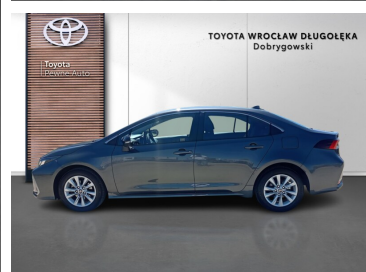

TOYOTA WROCLAW DLUGOLEKA
Dobrygowski

Toyota Corolla

1.8 Hybrid Comfort, Gwarancja, Oferta Dealera

KINTO UŻYWANE
dla Firmy

925 zł
netto / mies.

KINTO UŻYWANE
dla Ciebie

—
brutto / mies.

KINTO

Okres finansowania 36 mies.
Wpłata własna 15%
Limit 15 000 km

105 900 zł brutto

Numer klucza: 143

Toyota
Pewne Auto

WYPOSAŻENIE

BEZPIECZEŃSTWO

ABS, ASR (kontrola trakcji), Asystent pasa ruchu, Czujnik deszczu, Czujnik zmierzchu, ESP (stabilizacja toru jazdy), Isofix, Kurtyny powietrzne, Ogranicznik prędkości, Poduszka powietrzna chroniąca kolana, Poduszka powietrzna kierowcy, Poduszka powietrzna pasażera, Poduszki boczne przednie, Światła do jazdy dziennej, Światła przeciwmgielne, Elektroniczna kontrola ciśnienia w oponach, Kurtyny powietrzne - tył, Asystent hamowania - Brake Assist, System powiadamiania o wypadku, Aktywny asystent zmiany pasa ruchu