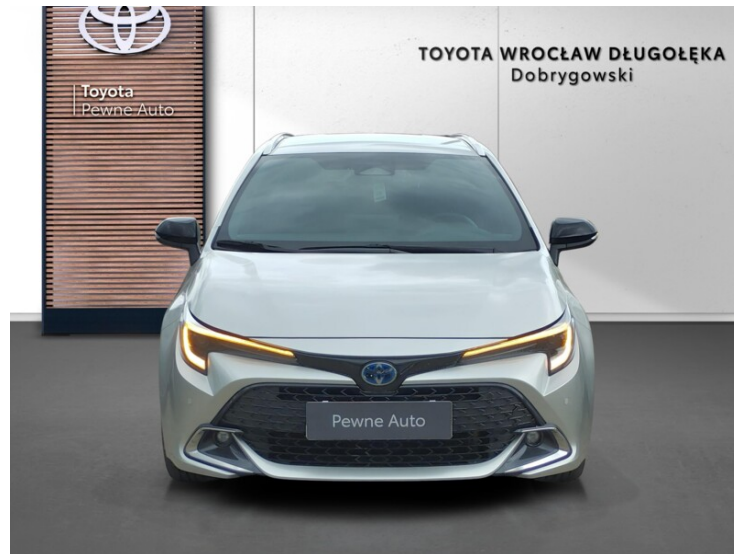

Toyota Corolla

1.8 Hybrid Style, Gwarancja, Oferta Dealera

KINTO UŻYWANE
dla Firmy

1 094 zł
netto / mies.

KINTO UŻYWANE
dla Ciebie

–
brutto / mies.

KINTO

Okres finansowania 36 mies.
Wpłata własna 15%
Limit 15 000 km

125 900 zł brutto

Numer klucza: 48

Toyota
Pewne Auto

WYPOSAŻENIE

BEZPIECZEŃSTWO

ABS, ASR (kontrola trakcji), Asystent pasa ruchu, Czujnik deszczu, Czujnik zmierzchu, ESP (stabilizacja toru jazdy), Isofix, Kurtyny powietrzne, Ogranicznik prędkości, Poduszka powietrzna chroniąca kolana, Poduszka powietrzna kierowcy, Poduszka powietrzna pasażera, Poduszki boczne przednie, Światła do jazdy dziennej, Światła przeciwmgielne, Elektroniczna kontrola ciśnienia w oponach, System wspomagania hamowania, System powiadamiania o wypadku, Asystent (czujnik) martwego pola

autozprzebiegiem@toyotadobrygowski.pl

Poniedziałek - Piątek: 08:00-19:00
Sobota: 08:00-15:00

CHARAKTERYSTYKA POJAZDU

POJEMNOŚĆ
1 798 cm³

ROK PRODUKCJI
2025

DATA PIERWSZEJ
REJESTRACJI
2025-05-14

PRZEBIEG
28 730 km