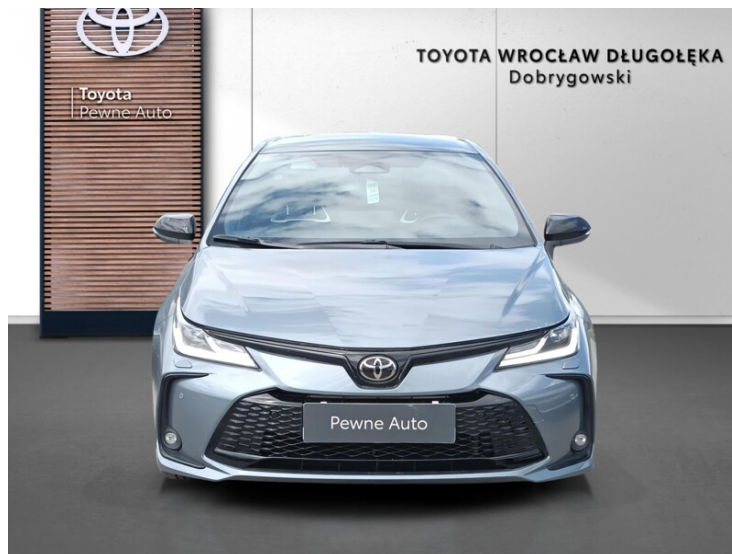

118 900 zł brutto

Numer klucza: 34

Toyota
Pewne Auto

WYPOSAŻENIE

BEZPIECZEŃSTWO

ABS, ASR (kontrola trakcji), Asystent pasa ruchu, Czujnik deszczu, Czujnik zmierzchu, ESP (stabilizacja toru jazdy), Isofix, Kurtyny powietrzne, Ogranicznik prędkości, Poduszka powietrzna chroniąca kolana, Poduszka powietrzna kierowcy, Poduszka powietrzna pasażera, Poduszki boczne przednie, Światła do jazdy dziennej, Światła przeciwmgielne, Elektroniczna kontrola ciśnienia w oponach, System wspomagania hamowania, Aktywny asystent hamowania awaryjnego, System powiadamiania o wypadku, System ostrzegający o możliwej kolizji

+48 71 721 50 58

autozprzebiegiem@toyotadobrygowski.pl

Poniedziałek - Piątek: 08:00-19:00
Sobota: 08:00-15:00

CHARAKTERYSTYKA POJAZDU

POJEMNOŚĆ
1 798 cm³

ROK PRODUKCJI
2025

DATA PIERWSZEJ
REJESTRACJI
2025-05-14

PRZEBIEG
16 770 km

MOC
140 KM

RODZAJ NADWOZIA
Sedan

RODZAJ PALIWA
Hybryda

KOLOR NADWOZIA
Szary Metalik

SKRZYNIA BIEGÓW
Automatyczna

LICZBA DRZWI/MIEJSC
4/5

NR SYSTEMOWY
#396123